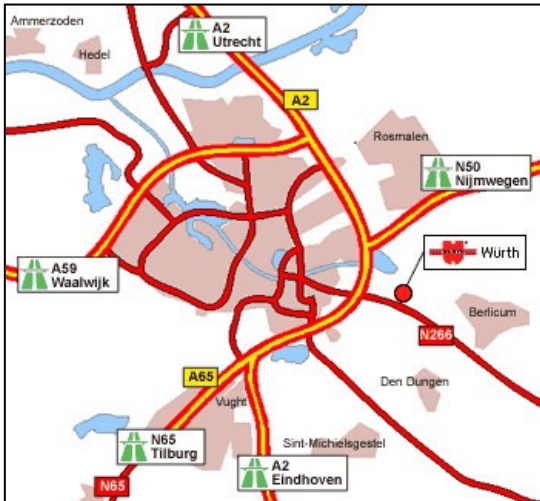

## Anfahrtsplan 's-Hertogenbosch

## Wegbeschreibung 's-Hertogenbosch

### Von Amsterdam-Utrecht

Auf der Autobahn A2 Richtung 's-Hertogenbosch nehmen Sie die Ausfahrt Veghel, Richtung Industriegebiet „De Brand“. Am Ende der Ausfahrt fahren Sie links auf die N266. Auf der N266 fahren Sie dann bis zur Ausfahrt „De Brand“. Nach dem Kreisell geht es geradeaus bis „Het Sterenbeeld“. Fahren Sie auf dieser Strasse nach Links. Auf der rechten Seite sehen Sie das Gebäude von Würth Niederlande B.V., in dem sich auch die Büro-räumlichkeiten der Würth Finance International B.V. befinden.

### Von Tilburg-Eindhoven

Auf der Autobahn A2 Richtung Utrecht nehmen Sie die Ausfahrt Veghel, Richtung Industriegebiet „De Brand“. Am Ende der Ausfahrt fahren Sie links auf die N266. Auf der N266 fahren Sie dann bis zur Ausfahrt „De Brand“. Nach dem Kreisell geht es geradeaus bis „Het Sterenbeeld“. Fahren Sie auf dieser Strasse nach Links. Auf der rechten Seite sehen Sie das Gebäude von Würth Niederlande B.V., in dem sich auch die Büroräumlichkeiten der Würth Finance International B.V. befinden.